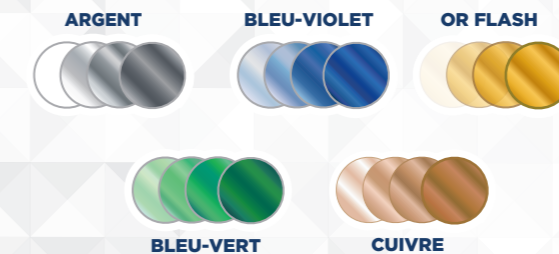

Personnalisez votre style grâce à un choix de 7 couleurs.

Super réactif pour s'assombrir à l'extérieur dans toutes les conditions de luminosité et de température

Super rapide à redevenir clair en revenant à l'intérieur

À l'extérieur // Foncé

À l'intérieur // Clair

INTRODUCTION DU NOUVEAU

Style COLORS

Choisissez votre couleur, choisissez votre style

Les verres Transitions[®] Signature[®] sont maintenant offerts dans un choix de 4 nouvelles couleurs style pour vous permettre de personnaliser n'importe quelle monture et d'exprimer votre style.

À l'extérieur // Très foncé

À l'intérieur // Clair avec une légère teinte de protection

INTRODUCTION DU NOUVEAU

Style MIRRORS

Faites une déclaration de style

Donnez du style à vos montures avec l'une de nos couleurs miroirs qui s'adaptent à toutes les conditions de luminosité.

5 NOUVELLES couleurs miroirs

Transitions[™] Vantage[®]

Meilleurs pour réduire les éblouissements

Les seuls verres intelligents au monde qui se polarisent automatiquement lorsqu'ils s'assombrissent à l'extérieur.